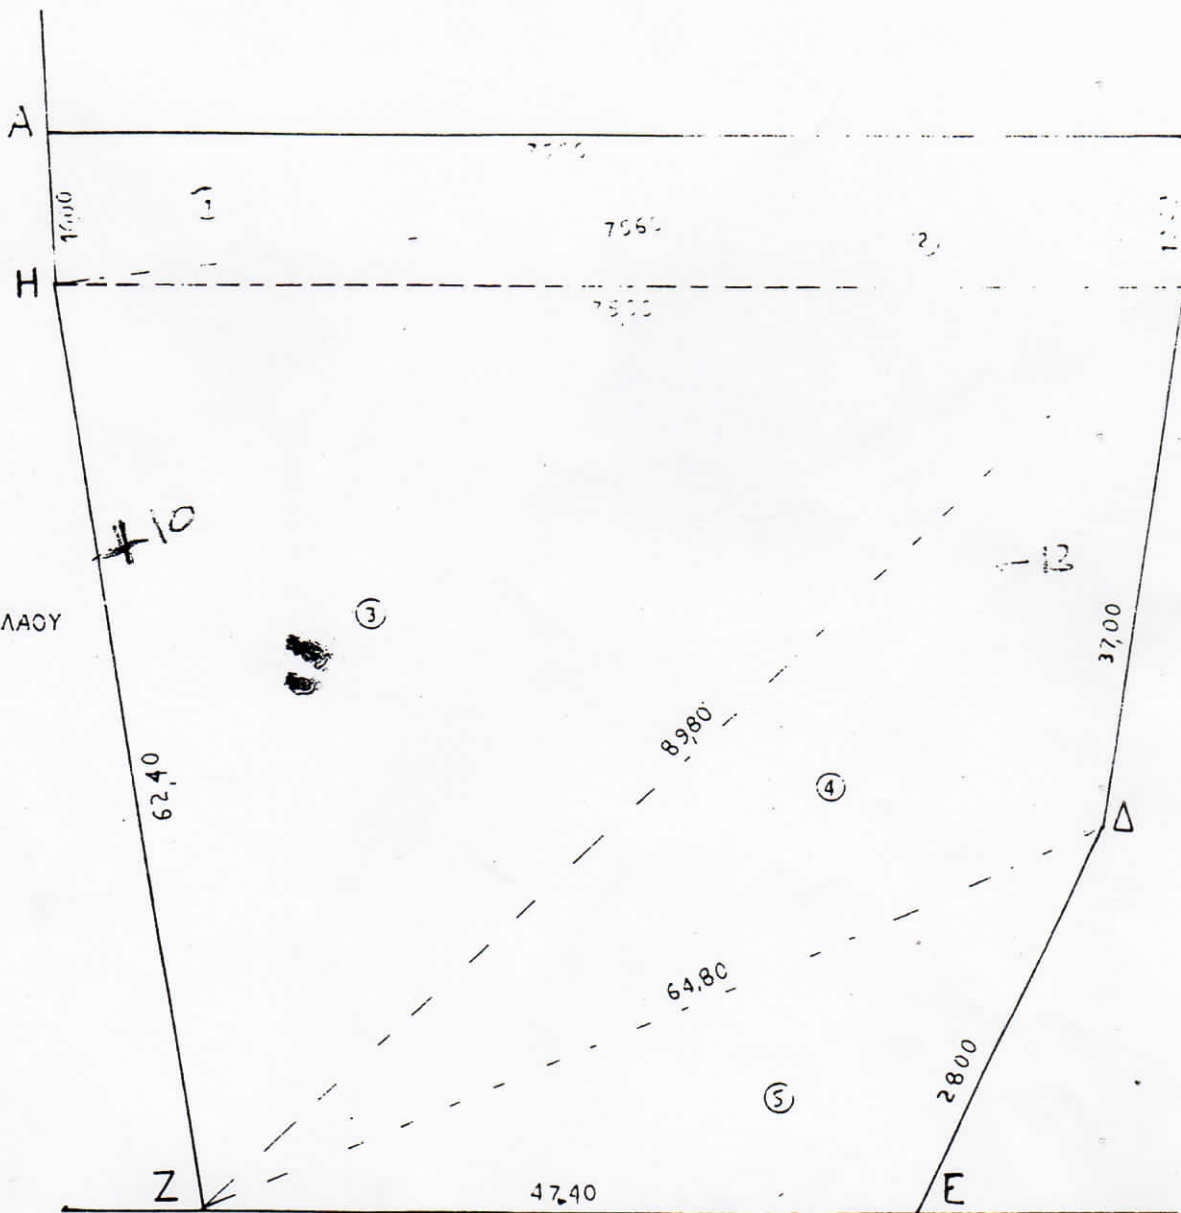

Ἰδιότητα
ΚΑΖΗΛΙΕΡΗ ΜΕΝΕΛΑΟΥ

ΔΗΜΟΤΙΚΗ ΟΔΟΣ ΜΕΣΟΥ ΠΛΑΤΟΥΣ 450μ

Ἰδιότητα
ΚΑΖΗΛΙΕΡΗ ΜΕΝΕΛΑΟΥ

Ἰδιότητα
ΧΑΡΙΤΙΑΔΗ ΚΩΝΙΝΗ

9017266e