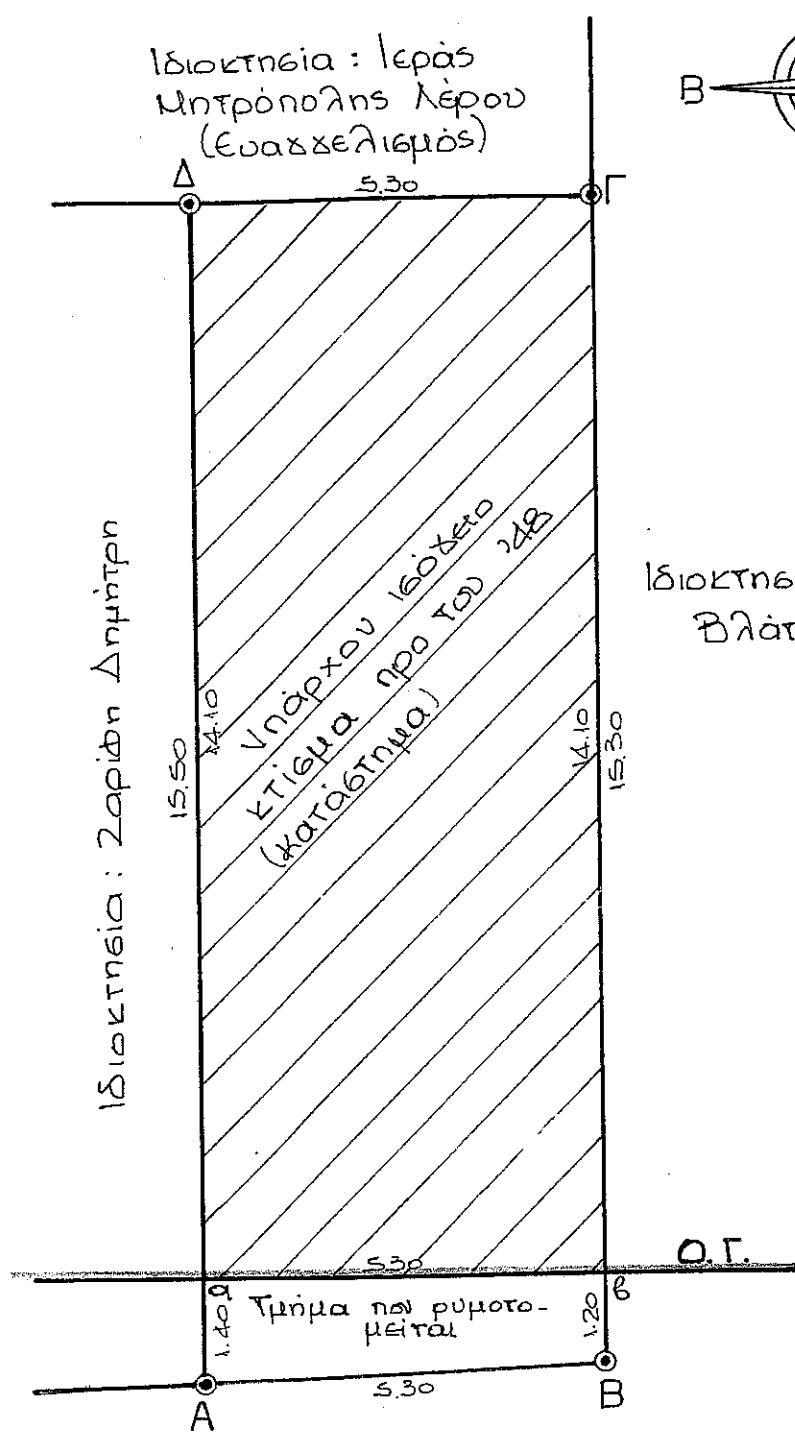

Ιδιοκτησία: Ιεράς
Μητρόπολης Λέρου
(Ευαγγελισμός)

Δημοτικός δρόμος πλ. 6.00μ.